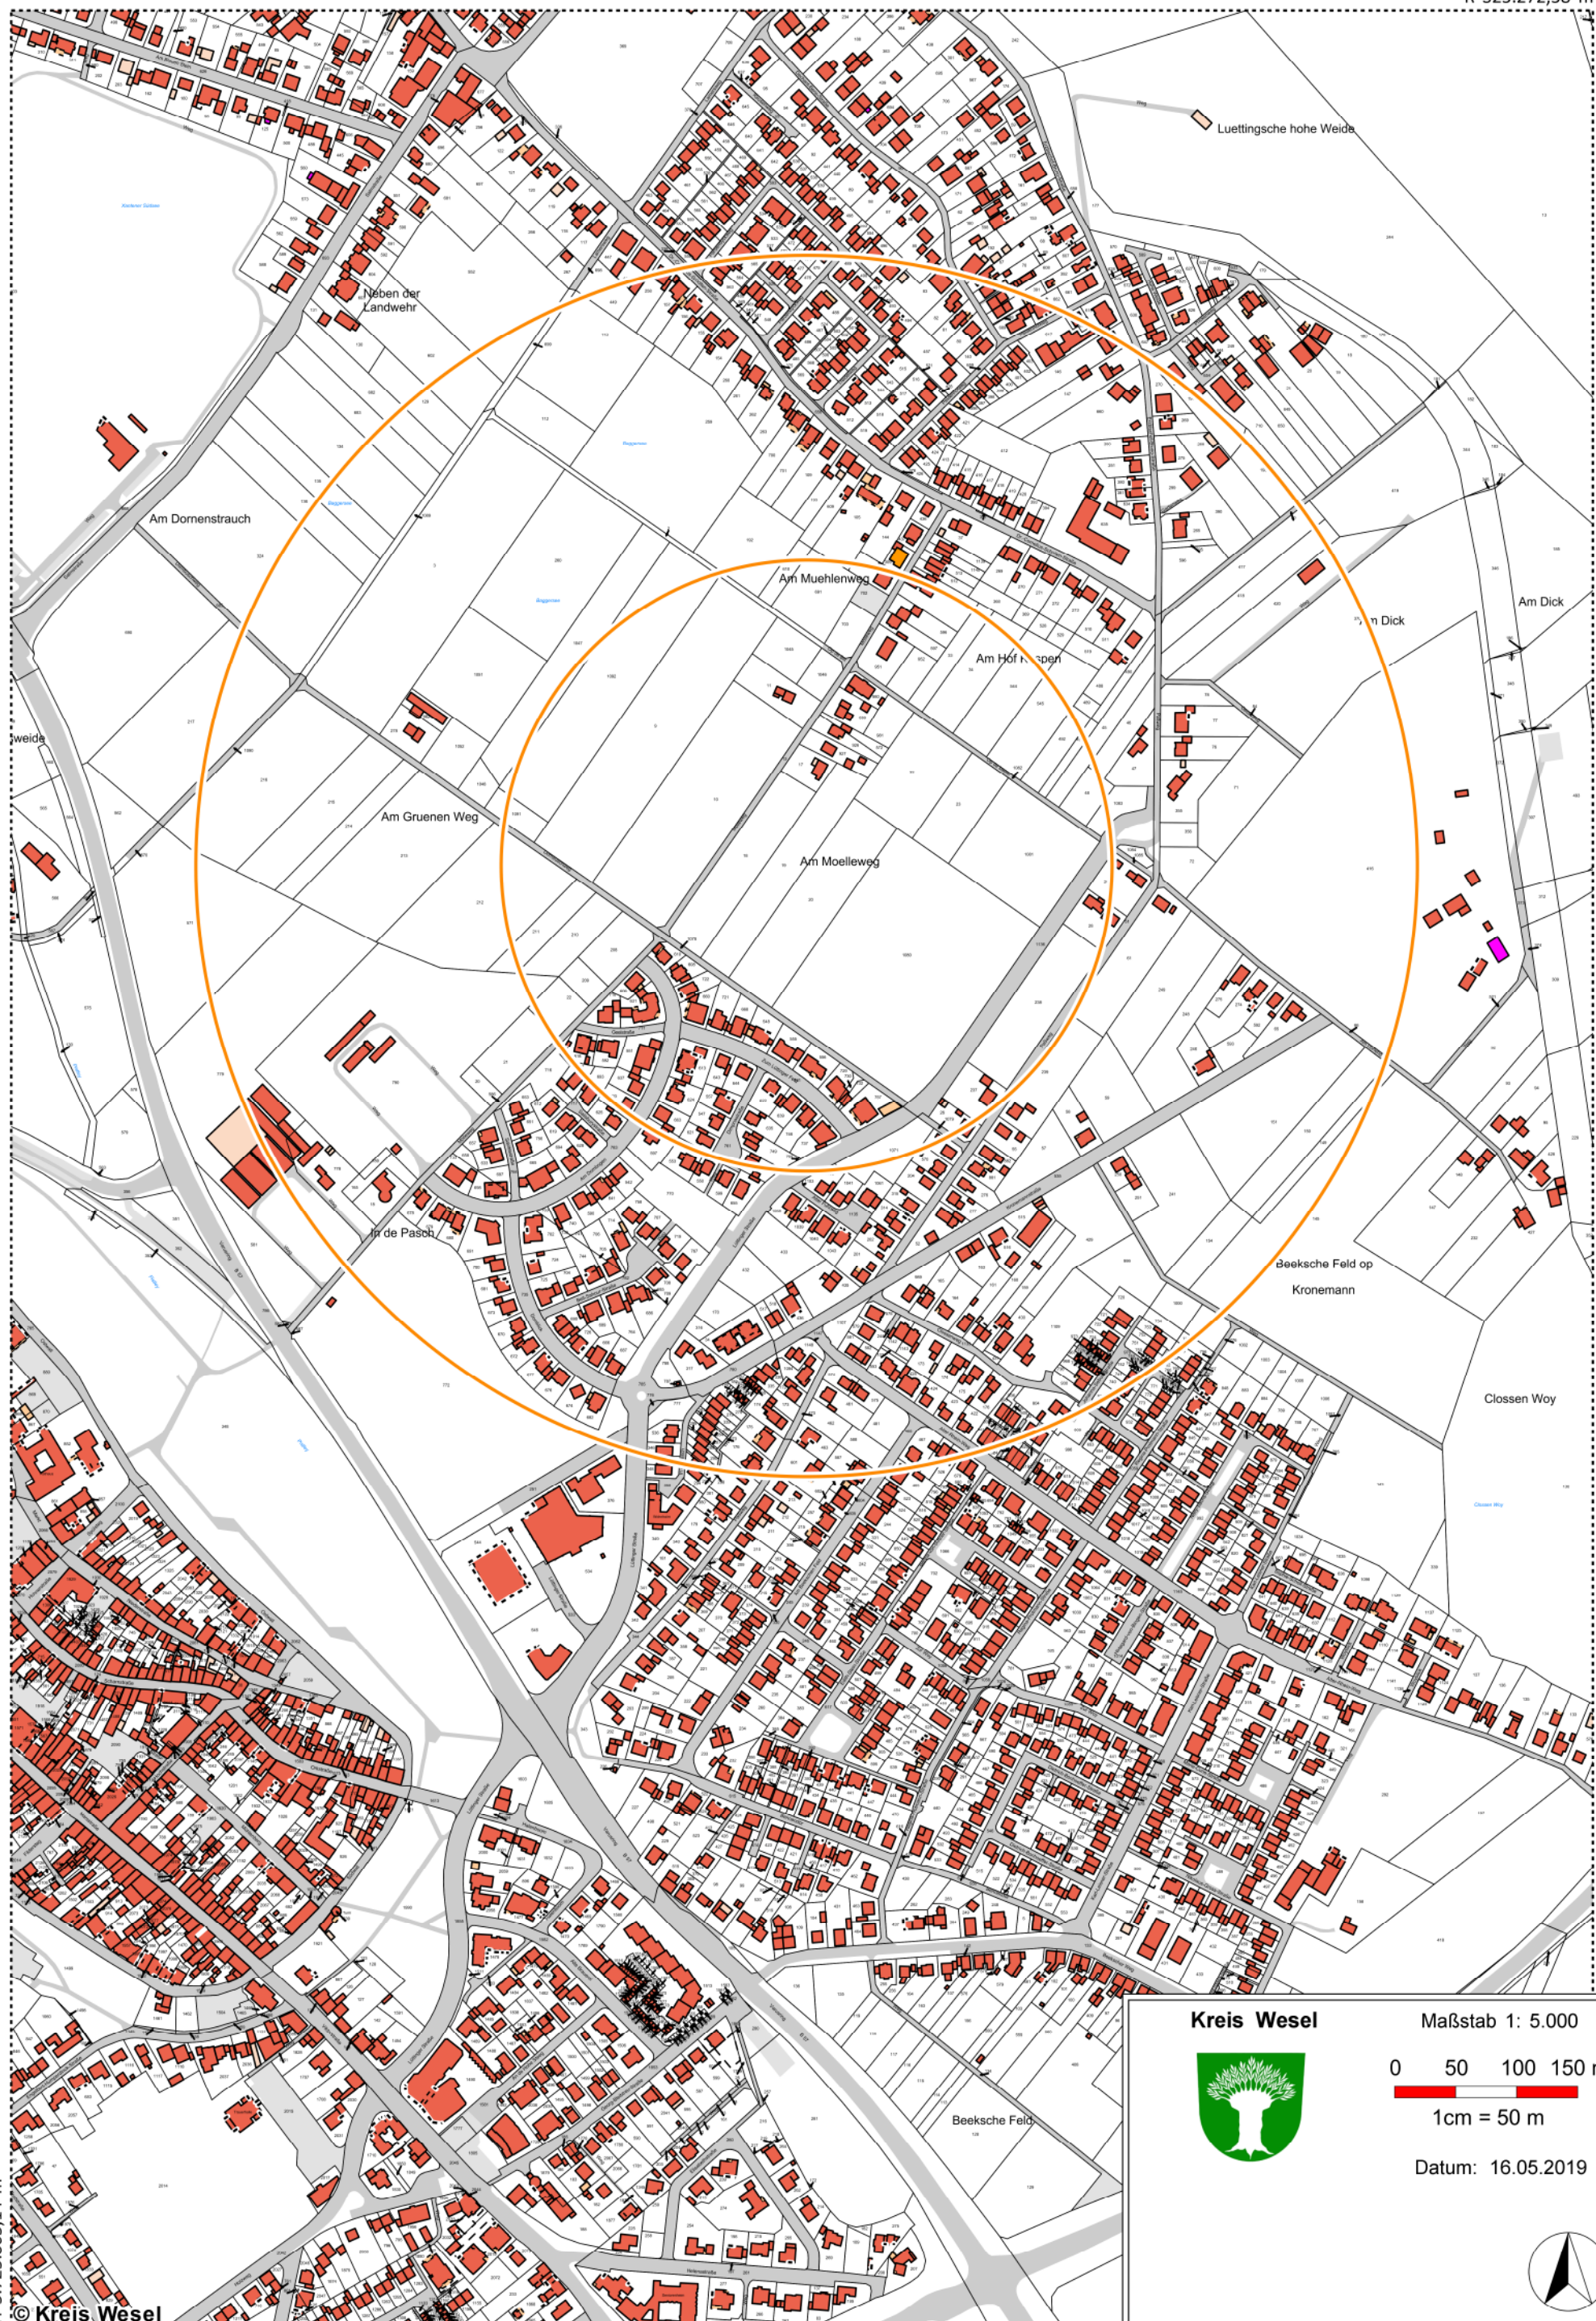

R 325.272,58 m

H 5.727.760,14 m

H 5.725.865,14 m

© Kreis Wesel

R 323.977,58 m

Kreis Wesel

Maßstab 1: 5.000

0 50 100 150 m

1cm = 50 m

Datum: 16.05.2019

Ausgegeben: BH3000M - nur für den Dienstgebrauch