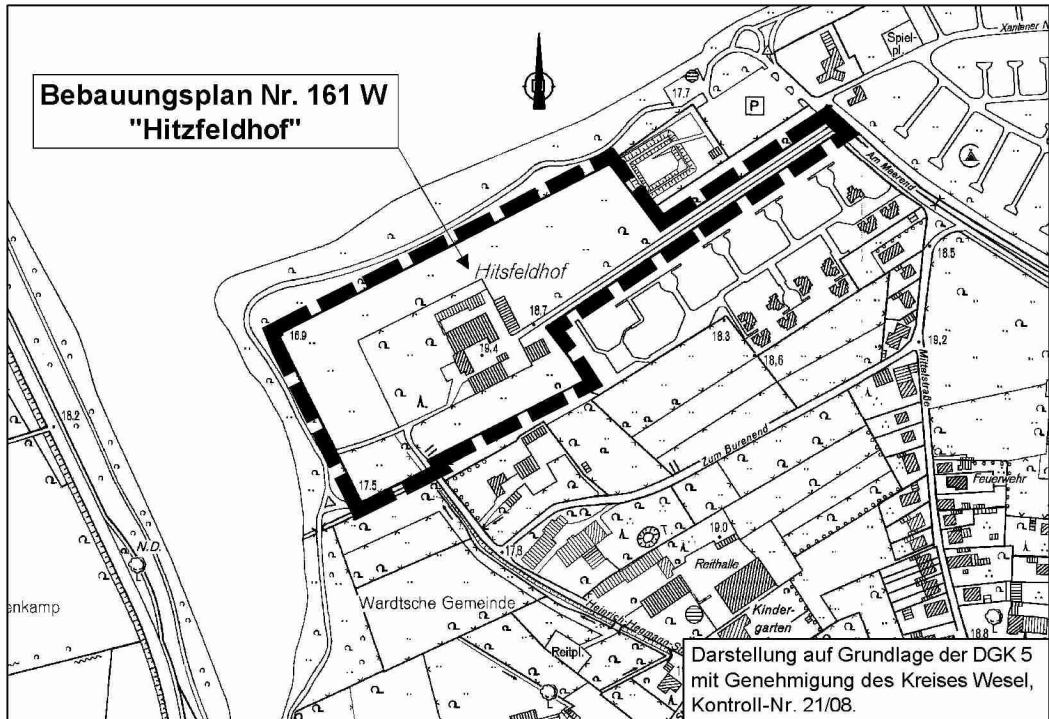

**Bebauungsplan Nr. 161 W**  
**"Hitzfeldhof"**

Darstellung auf Grundlage der DGK 5  
mit Genehmigung des Kreises Wesel,  
Kontroll-Nr. 21/08.